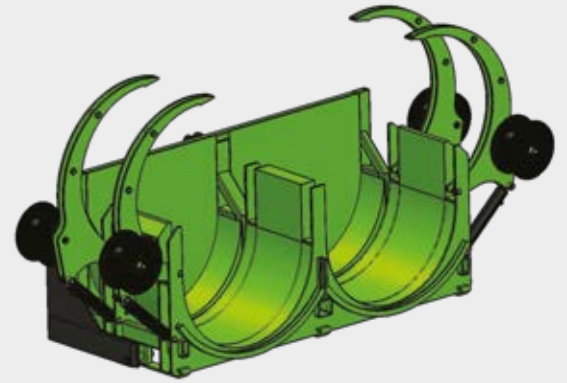

Fascinatrice per tronchi doppia

Doppia vasca Ø 100 cm

2 cilindri indipendenti per ogni fascio

4 porta bobine per maggior comfort

Sistema di ribaltamento Hlb2 special

HLB2: più fasci di tronchi in meno tempo

La Fascinatrice HLB2 permette di preparare e trasportare 2 fasci di tronchi simultaneamente, aumentando la produttività. La fascinatrice HLB2 è disponibile con sistema di scarico standard con terzo punto idraulico, oppure nella versione SPECIAL con ribaltamento idraulico integrato